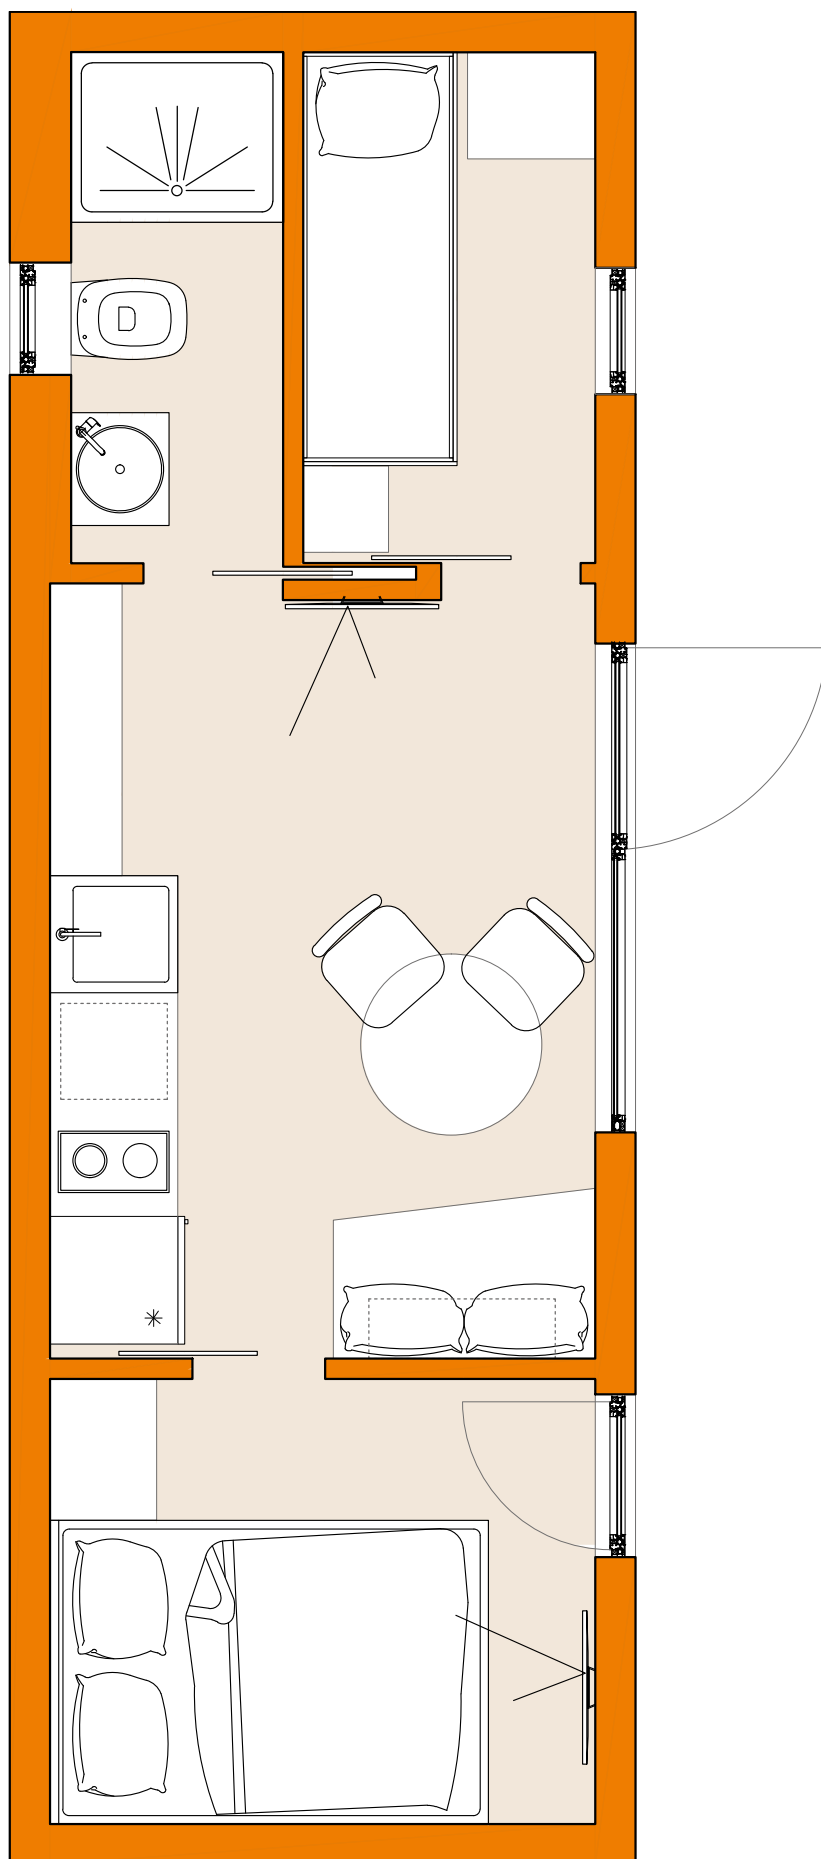

ch1

MODEL

Osnova kuće

Smeštajni kapaciteti: 4

Konstrukcija

- Drveni konstruktivni sklop

Termoizolacija zidova

- Kamena vuna 100mm

Instalacije

- Kompletan razvod elektroinstalacija sa belom elektro galanterijom
- Vodovodne instalacije tople i hladne vode sa bojlerom kapaciteta 50L
- Kanalizacione instalacije

Osnovne informacije

- Dnevni boravak
- Spavaća soba x2
- Kupatilo
- Terasa

Dimenzije: 3m x 8,7m x 3,15m

Unutrašnje obloge zida

- Univer u dekoru, ROCKO ploča

Obloga poda

- Vinil

Sistem grejanja i hlađenja

- Inverter klima 3.5kw

Rasveta

- Led paneli, zidne lampe, spoljna i ambijentalna rasveta

Osnovni sadržaj nameštaj

- Kuhinja sa sudoperom, slavinom i električnim uređajima (ugradnom pločom sa dve ringle, ugradni frižider, ugradni aspirator i mikropećnica)
- Francuski ležaj sa fiokom za odlaganje posteljine
- Krevet na sprat sa dva duška
- Otvoreni garderober x2
- Mreza protiv komaraca
- TV polica
- Sto na rasklapanje
- Tabure za sedenje
- Mašina za pranje sudova