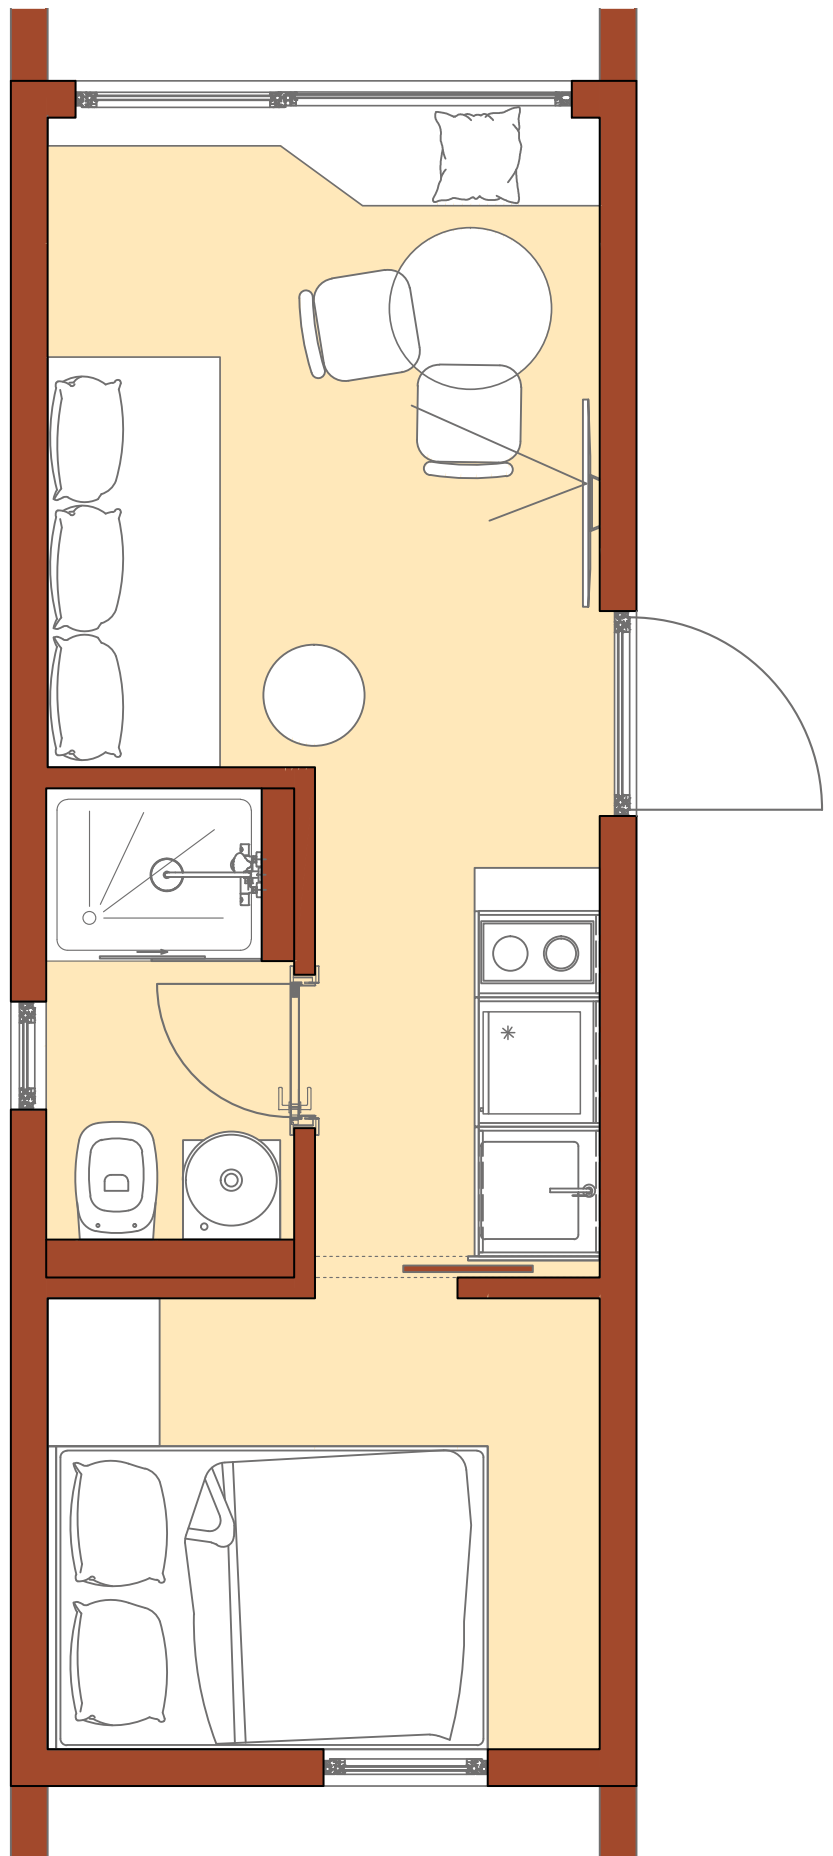

bh1

MODEL

 ARDE
UNIT

Osnova kuće

Osnovne informacije

- Dnevni boravak
- Spavaća soba
- Kupatilo
- Terasa

Dimenzije: 3m x 8m x 3,21m

SMEŠTAJNI KAPACITETI

- 2+1

Konstrukcija

- Drveni konstruktivni sklop

Termoizolacija zidova

- Kamena vuna 100mm

Termoizolacija krova

- Kamena vuna 140mm

Termoizolacija poda

- Kamena vuna 140mm

Stolarija

- Aluminijska konstrukcija sa termoprekidom, dvoslojno staklo

Obloga kuće

- Lim i drvena fasada

Instalacije

- Kompletan razvod elektroinstalacija sa belom elektro galanterijom
- Vodovodne instalacije tople i hladne vode sa bojlerom kapaciteta 50L
- Kanalizacione instalacije

Osnovni sadržaj nameštaj

- Kuhinja sa sudoperom, slavinom i električnim uređajima (ugradnom pločom sa dve ringle i frižiderom)
- Francuski ležaj sa fiokom za odlaganje posteljine
- Otvoreni garderober + noćni stočić
- BOX za odlaganje i sedenje sa jastukom